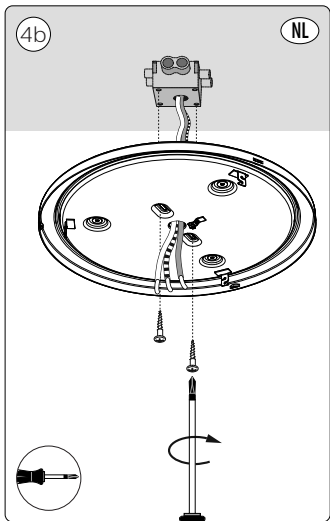

Xamento L

Incl.

Excl.

Signify
I.B.R.S. / C.C.R.I. Numéro 10461
5600 VB Eindhoven,
the Netherlands
☎00800-74454775

© 2021 Signify Holding
All rights reserved

www.philips-hue.com

4422 954 80351
Last update: 02/2021