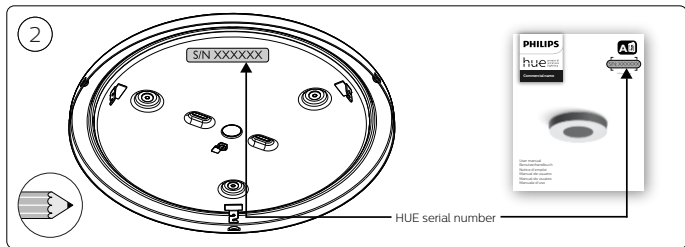

Xamento L

Incl.

Excl.

Signify
I.B.R.S. / C.C.R.I. Numéro 10461
5600 VB Eindhoven,
the Netherlands
☎00800-74454775

© 2021 Signify Holding
All rights reserved

www.philips-hue.com

4422 954 80351
Last update: 02/2021