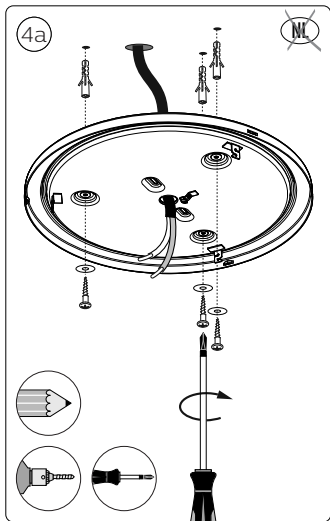

Xamento L

Incl.

Excl.

Signify
I.B.R.S. / C.C.R.I. Numéro 10461
5600 VB Eindhoven,
the Netherlands
☎00800-74454775

© 2021 Signify Holding
All rights reserved

www.philips-hue.com

4422 954 80351
Last update: 02/2021