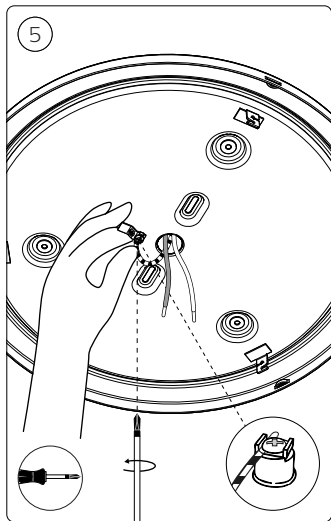

Xamento L

Incl.

Excl.

Signify
I.B.R.S. / C.C.R.I. Numéro 10461
5600 VB Eindhoven,
the Netherlands
☎00800-74454775

© 2021 Signify Holding
All rights reserved

www.philips-hue.com

4422 954 80351
Last update: 02/2021