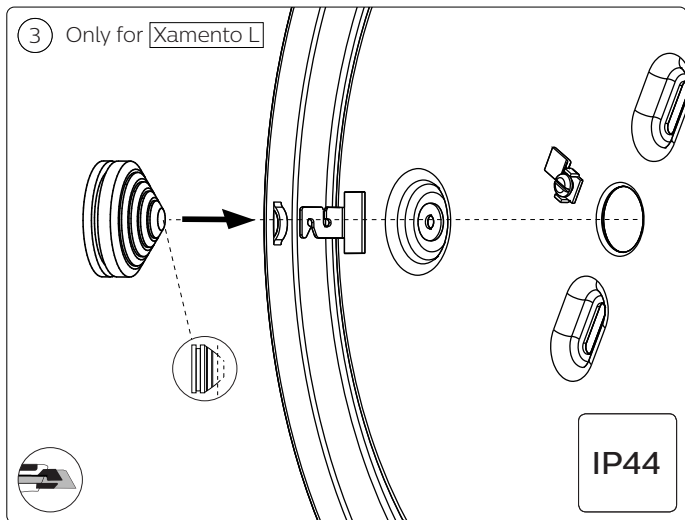

Xamento L

Incl.

Excl.

Signify
I.B.R.S. / C.C.R.I. Numéro 10461
5600 VB Eindhoven,
the Netherlands
☎00800-74454775

© 2021 Signify Holding
All rights reserved

www.philips-hue.com

4422 954 80351
Last update: 02/2021